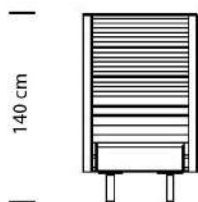

Mr Box Tekniske data Technical information

B:85 | D:73