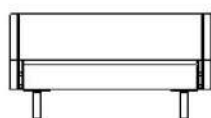

Mr Box Tekniske data Technical information

B:85 | D:73

B:150 | D:73

B:200 | D:73

B:85 | D:73

B:150 | D:73

B:200 | D:73

B:73 | D:73

B:65 | D:73

B:130 | D:73

B:180 | D:73

B:73 | D:73

120x60/40 cm

160x60/40 cm

120x55 cm

160x55 cm