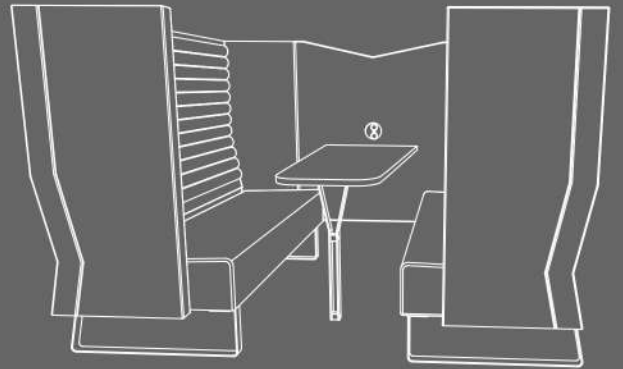

Mr Box

STRAMT UTTRYKK – GOD SITTEKOMFORT

Mr Box er en sofa med et stramt uttrykk, men samtidig god sittekomfort. En gjennomgående deling av sete, armlener og rygg gjør at Mr Box er enkel å holde ren. Denne delingen har blitt et kjennemerke for Mr Box og defineres av et mellomstykke som benyttes i både sittemøbler og bord. Den tydelige knekken i ryggens bakside indikerer en behagelig sittestilling og gir samtidig hele familien et særpreg.

STRAM DESIGN – GOD SITTKOMFORT

Mr Box är en soffa med ett stramt uttryck, som ändå ger en bekväm sittkomfort. Avståndet mellan ryggstöd och sits gör att Mr Box är enkel att hålla ren. Den delade konstruktionen har blivit ett kännetecken för Mr Box och definieras av ett mellanstycke, som används i sittmöbler och bord. Den distinkta "knäcken" på baksidan av ryggstödet ger en bekväm sittställning och ger samtidig hela möbelserien sitt särdrag.

A MEETINGROOM OF ITS OWN

The meeting point creates a shielded space for meetings and phone calls. It can also serve as a silent zone when wanting to work in peace and quiet. Preliminary tests have shown that the sound is significantly reduced when sitting in the high-back Mr Box. Integrated electrical outlets in the end wall of the meeting point simplifies connection to computers and electrical equipment as well as freeing up space on the table top. The seat height and backrest angle makes the sofa suitable for use in cafes and restaurants as one sits fairly "straight", making eating comfortable.

B:65 | D:73

B:130 | D:73

B:180 | D:73

B:73 | D:73

120x60/40 cm

160x60/40 cm

120x55 cm

160x55 cm