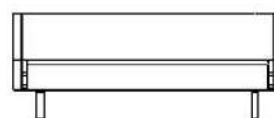

Mr Box Tekniske data Technical information

B:85 | D:73

B:150 | D:73

B:200 | D:73

B:85 | D:73

B:150 | D:73

B:200 | D:73

B:73 | D:73

B:65 | D:73

B:130 | D:73

B:180 | D:73

B:73 | D:73

120x60/40 cm

160x60/40 cm

120x55 cm

160x55 cm