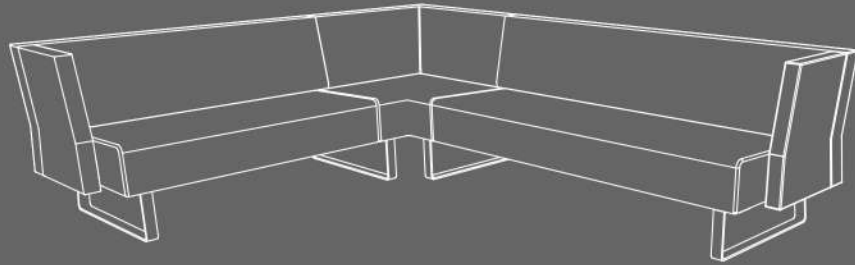

Mr Box

STRAMT UTTRYKK – GOD SITTEKOMFORT

Mr Box er en sofa med et stramt uttrykk, men samtidig god sittekomfort. En gjennomgående deling av sete, armlener og rygg gjør at Mr Box er enkel å holde ren. Denne delingen har blitt et kjennemerke for Mr Box og defineres av et mellomstykke som benyttes i både sittemøbler og bord. Den tydelige knekken i ryggens bakside indikerer en behagelig sittestilling og gir samtidig hele familien et særpreg.

STRAM DESIGN – GOD SITTKOMFORT

Mr Box är en soffa med ett stramt uttryck, som ändå ger en bekväm sittkomfort. Avståndet mellan ryggstöd och sits gör att Mr Box är enkel att hålla ren. Den delade konstruktionen har blivit ett kännetecken för Mr Box och definieras av ett mellanstycke, som används i sittmöbler och bord. Den distinkta "knäcken" på baksidan av ryggstödet ger en bekväm sittställning och ger samtidig hela möbelserien sitt särdrag.

A SIMPLE AND LIGHTWEIGHT SOFA AT MODERATE PRICE

Mr Box is a whole family of sofas - both low and high models. Moreover, Mr Box is a clean and lightweight sofa at a moderate price, making it suitable for hallways, foyers or open plan offices. This means that one can choose one model of furniture for the entire premises, e.g. a canteen with both low/open and high/closed seating. With Mr Box one succeeds in creating a homogenous expression throughout the space.

B:65 | D:73

B:130 | D:73

B:180 | D:73

B:73 | D:73

120x60/40 cm

160x60/40 cm

120x55 cm

160x55 cm