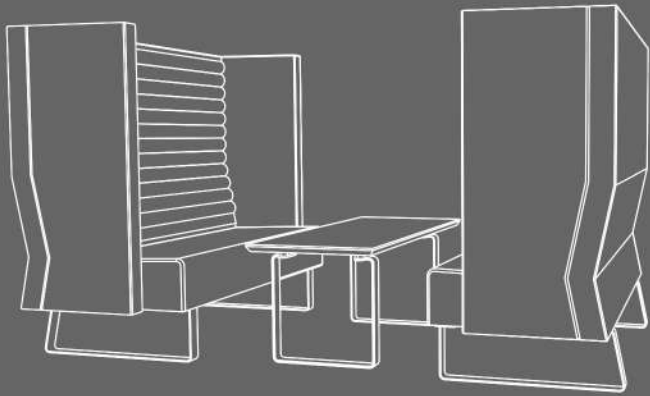

Mr Box

STRAMT UTTRYKK – GOD SITTEKOMFORT

Mr Box er en sofa med et stramt uttrykk, men samtidig god sittekomfort. En gjennomgående deling av sete, armlener og rygg gjør at Mr Box er enkel å holde ren. Denne delingen har blitt et kjennemerke for Mr Box og defineres av et mellomstykke som benyttes i både sittemøbler og bord. Den tydelige knekken i ryggens bakside indikerer en behagelig sittestilling og gir samtidig hele familien et særpreg.

STRAM DESIGN – GOD SITTKOMFORT

Mr Box är en soffa med ett stramt uttryck, som ändå ger en bekväm sittkomfort. Avståndet mellan ryggstöd och sits gör att Mr Box är enkel att hålla ren. Den delade konstruktionen har blivit ett kännetecken för Mr Box och definieras av ett mellanstycke, som används i sittmöbler och bord. Den distinkta "knäcken" på baksidan av ryggstödet ger en bekväm sittställning och ger samtidig hela möbelserien sitt särdrag.

A SIMPLE AND LIGHTWEIGHT SOFA AT MODERATE PRICE

Mr Box is a whole family of sofas - both low and high models. Moreover, Mr Box is a clean and lightweight sofa at a moderate price, making it suitable for hallways, foyers or open plan offices. This means that one can choose one model of furniture for the entire premises, e.g. a canteen with both low/open and high/closed seating. With Mr Box one succeeds in creating a homogenous expression throughout the space.

B:65 | D:73

B:130 | D:73

B:180 | D:73

B:73 | D:73

120x60/40 cm

160x60/40 cm

120x55 cm

160x55 cm