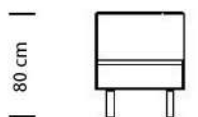

Mr Box Tekniske data Technical information

B:85 | D:73

B:150 | D:73

B:200 | D:73

B:85 | D:73

B:150 | D:73

B:200 | D:73

B:73 | D:73

B:65 | D:73

B:130 | D:73

B:180 | D:73

B:73 | D:73

120x60/40 cm

160x60/40 cm

120x55 cm

160x55 cm