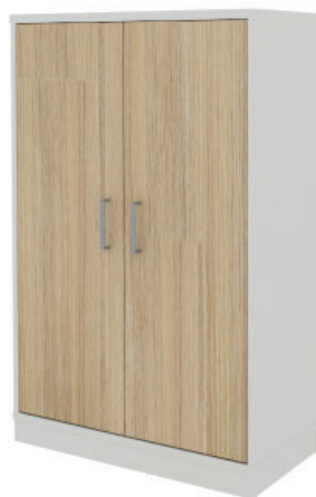

Scan kontor