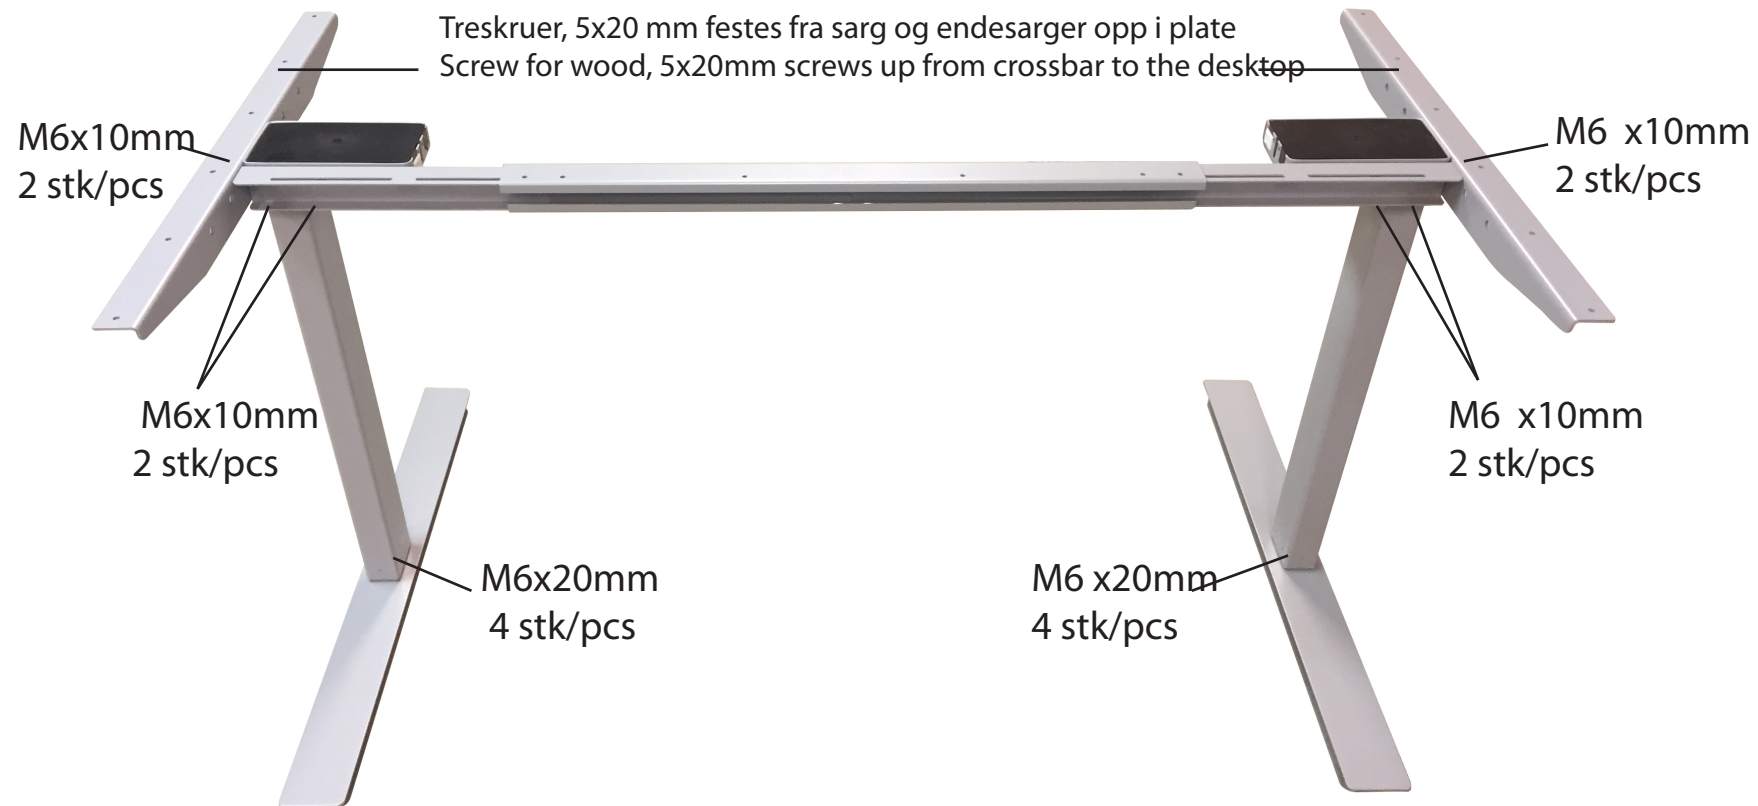

E-Motion 2-bens/2-legs. Fast høyde/Fixed height

- Sarg består av 3 deler / Crossbar consist in 3 parts
- 8 stk/pcs M6x10mm
- 8 stk/pcs M6x20mm
- 18 stk/pcs 5x20mm
- 4 stk/pcs Justerinsskrue til fot/Levelling screw to the feet

Bilder, FDV, dwg:

eller:

<https://scansorlie.no/produkt/e-motion/>

SCAN SØRLIE